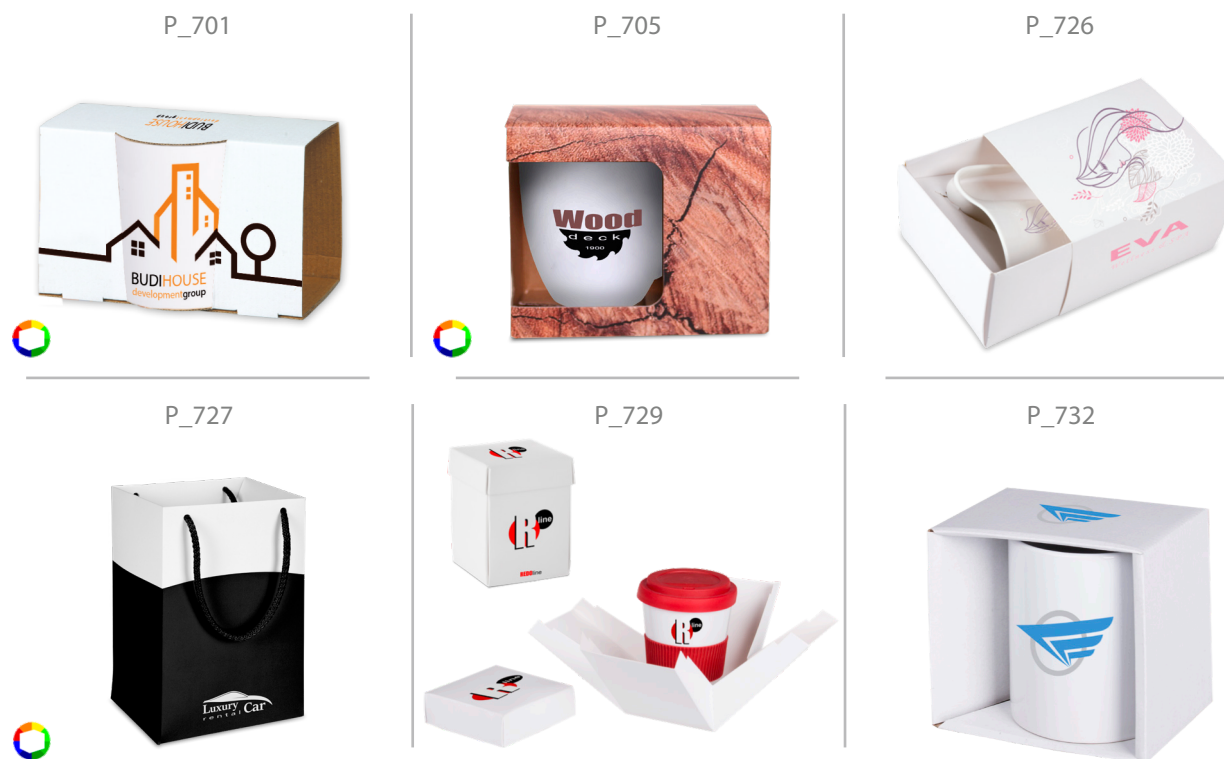

Przykładowe opakowania jednostkowe z nadrukiem