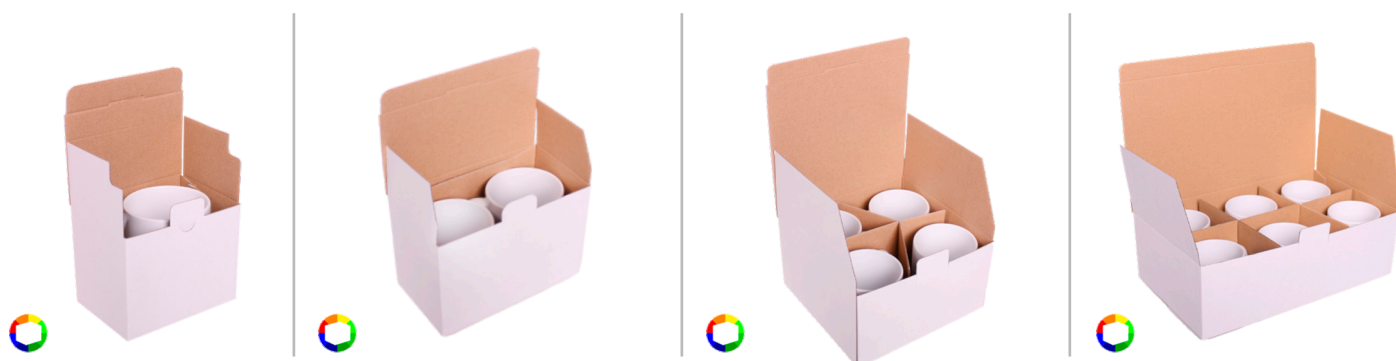

280 ml

Manhattan Lunch Set

280 ml / 330 ml

Aurora Set

60 ml / 180 ml

Manhattan Set

90 ml / 200 ml

Princess Set

80 ml / 180 ml

Venezia Set

70 ml / 150 ml / 200 ml

Venus Set

80 ml / 130 ml / 200 ml

Dostępne inne wersje kolorystyczne produktu. Zapytaj o szczegóły.

## Typy opakowań do kubków i filiżanek.